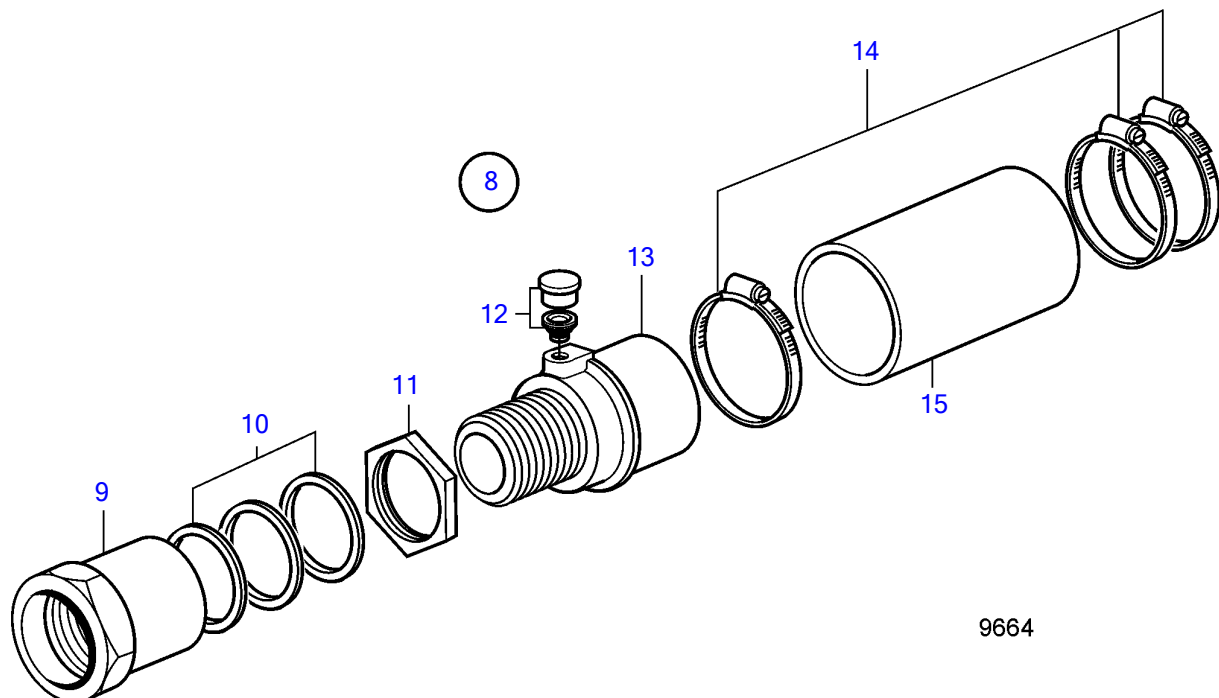

AD31L-A, AD31P-A, AD41L-A, AD41P-A, D41L-A, TAMD31L-A, TAMD31M-A, TAMD31P-A, TAMD31S-A, TAMD41H-A, TAMD41H-B, TAMD41P-A, TAMD41L-A, TAMD41M-A, TMD31L-A, TMD41L-A

9664

AD31L-A, AD31P-A, AD41L-A, AD41P-A, D41L-A, TAMD31L-A, TAMD31M-A, TAMD31P-A, TAMD31S-A, TAMD41H-A, TAMD41H-B, TAMD41P-A, TAMD41L-A, TAMD41M-A, TMD31L-A, TMD41L-A

REF	PART NO.	QTY	DESCRIPTION	NOTES
1	827184	1	Grease press	
2	815579	1	• Leather cuff	
3	948087	2	• Washer	
4	(907173)	1	• Grooved pin	Obsolete part
5	950354	1	• Lock nut	
6		1	• Retainer	
7	833842	1	Hose	
8	859013	1	Stuffing box	D=30mm
	859014	1	Stuffing box	D=35mm
9		1	• Nut	
10	859006	3	• Box gasket	D=30mm
	859007	3	• Box gasket	D=35mm
11		1	• Nut	
12	914138	1	• Lubricator	
13		1	• Stuffing box	
14	961674	3	• Hose clamp	
15	825673	X	• Rubber hose	D=30mm
	(827179)	X	• Rubber hose	D=35mm, Obsolete part