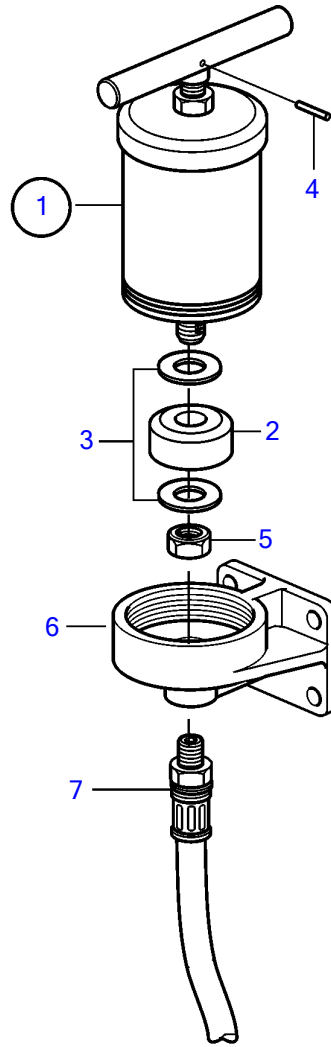

AD31L-A, AD31P-A, AD41L-A, AD41P-A, D41L-A, TAMD31L-A, TAMD31M-A, TAMD31P-A, TAMD31S-A, TAMD41H-A, TAMD41H-B, TAMD41P-A, TAMD41L-A, TAMD41M-A, TMD31L-A, TMD41L-A

9664

AD31L-A, AD31P-A, AD41L-A, AD41P-A, D41L-A, TAMD31L-A, TAMD31M-A, TAMD31P-A, TAMD31S-A, TAMD41H-A, TAMD41H-B, TAMD41P-A, TAMD41L-A, TAMD41M-A, TMD31L-A, TMD41L-A

REF	PART NO.	QTY	DESCRIPTION	NOTES
1	827184	1	Grease press	
2	815579	1	• Leather cuff	
3	948087	2	• Washer	
4	(907173)	1	• Grooved pin	Obsolete part
5	950354	1	• Lock nut	
6		1	• Retainer	
7	833842	1	Hose	
8	859013	1	Stuffing box	D=30mm
	859014	1	Stuffing box	D=35mm
9		1	• Nut	
10	859006	3	• Box gasket	D=30mm
	859007	3	• Box gasket	D=35mm
11		1	• Nut	
12	914138	1	• Lubricator	
13		1	• Stuffing box	
14	961674	3	• Hose clamp	
15	825673	X	• Rubber hose	D=30mm
	(827179)	X	• Rubber hose	D=35mm, Obsolete part